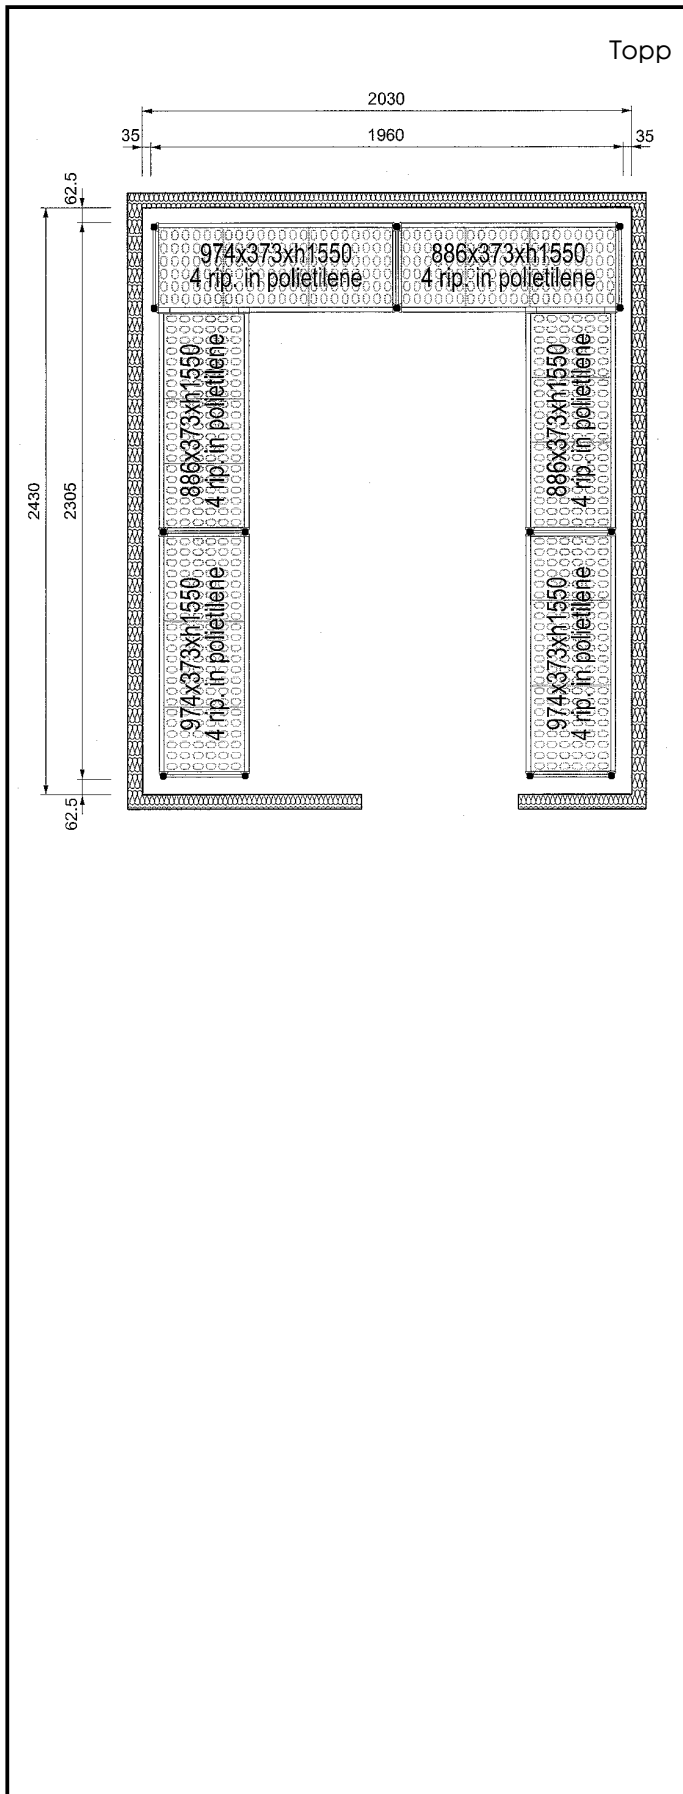

Electrolux
PROFESSIONAL

Rostfri inredning
Hyllor bestående av: aluminiumstegar och
4 plashyllor för 2030x2430 mm kylrum

Viktig information

Yttermått, bredd 137098 (CRS2024)	708 mm
Yttermått, djup	373 mm
Yttermått, höjd	1550 mm
Max kapacitetsvikt:	3500 kg
Nettovikt:	94 kg
Uprights	2

Rostfri inredning
Hyllor bestående av: aluminiumstegar och 4 plashyllor för 2030x2430
mm kylrum
Företaget förbehåller sig rätten att göra ändringar i de produkter utan föregående meddelande.

2025.02.14